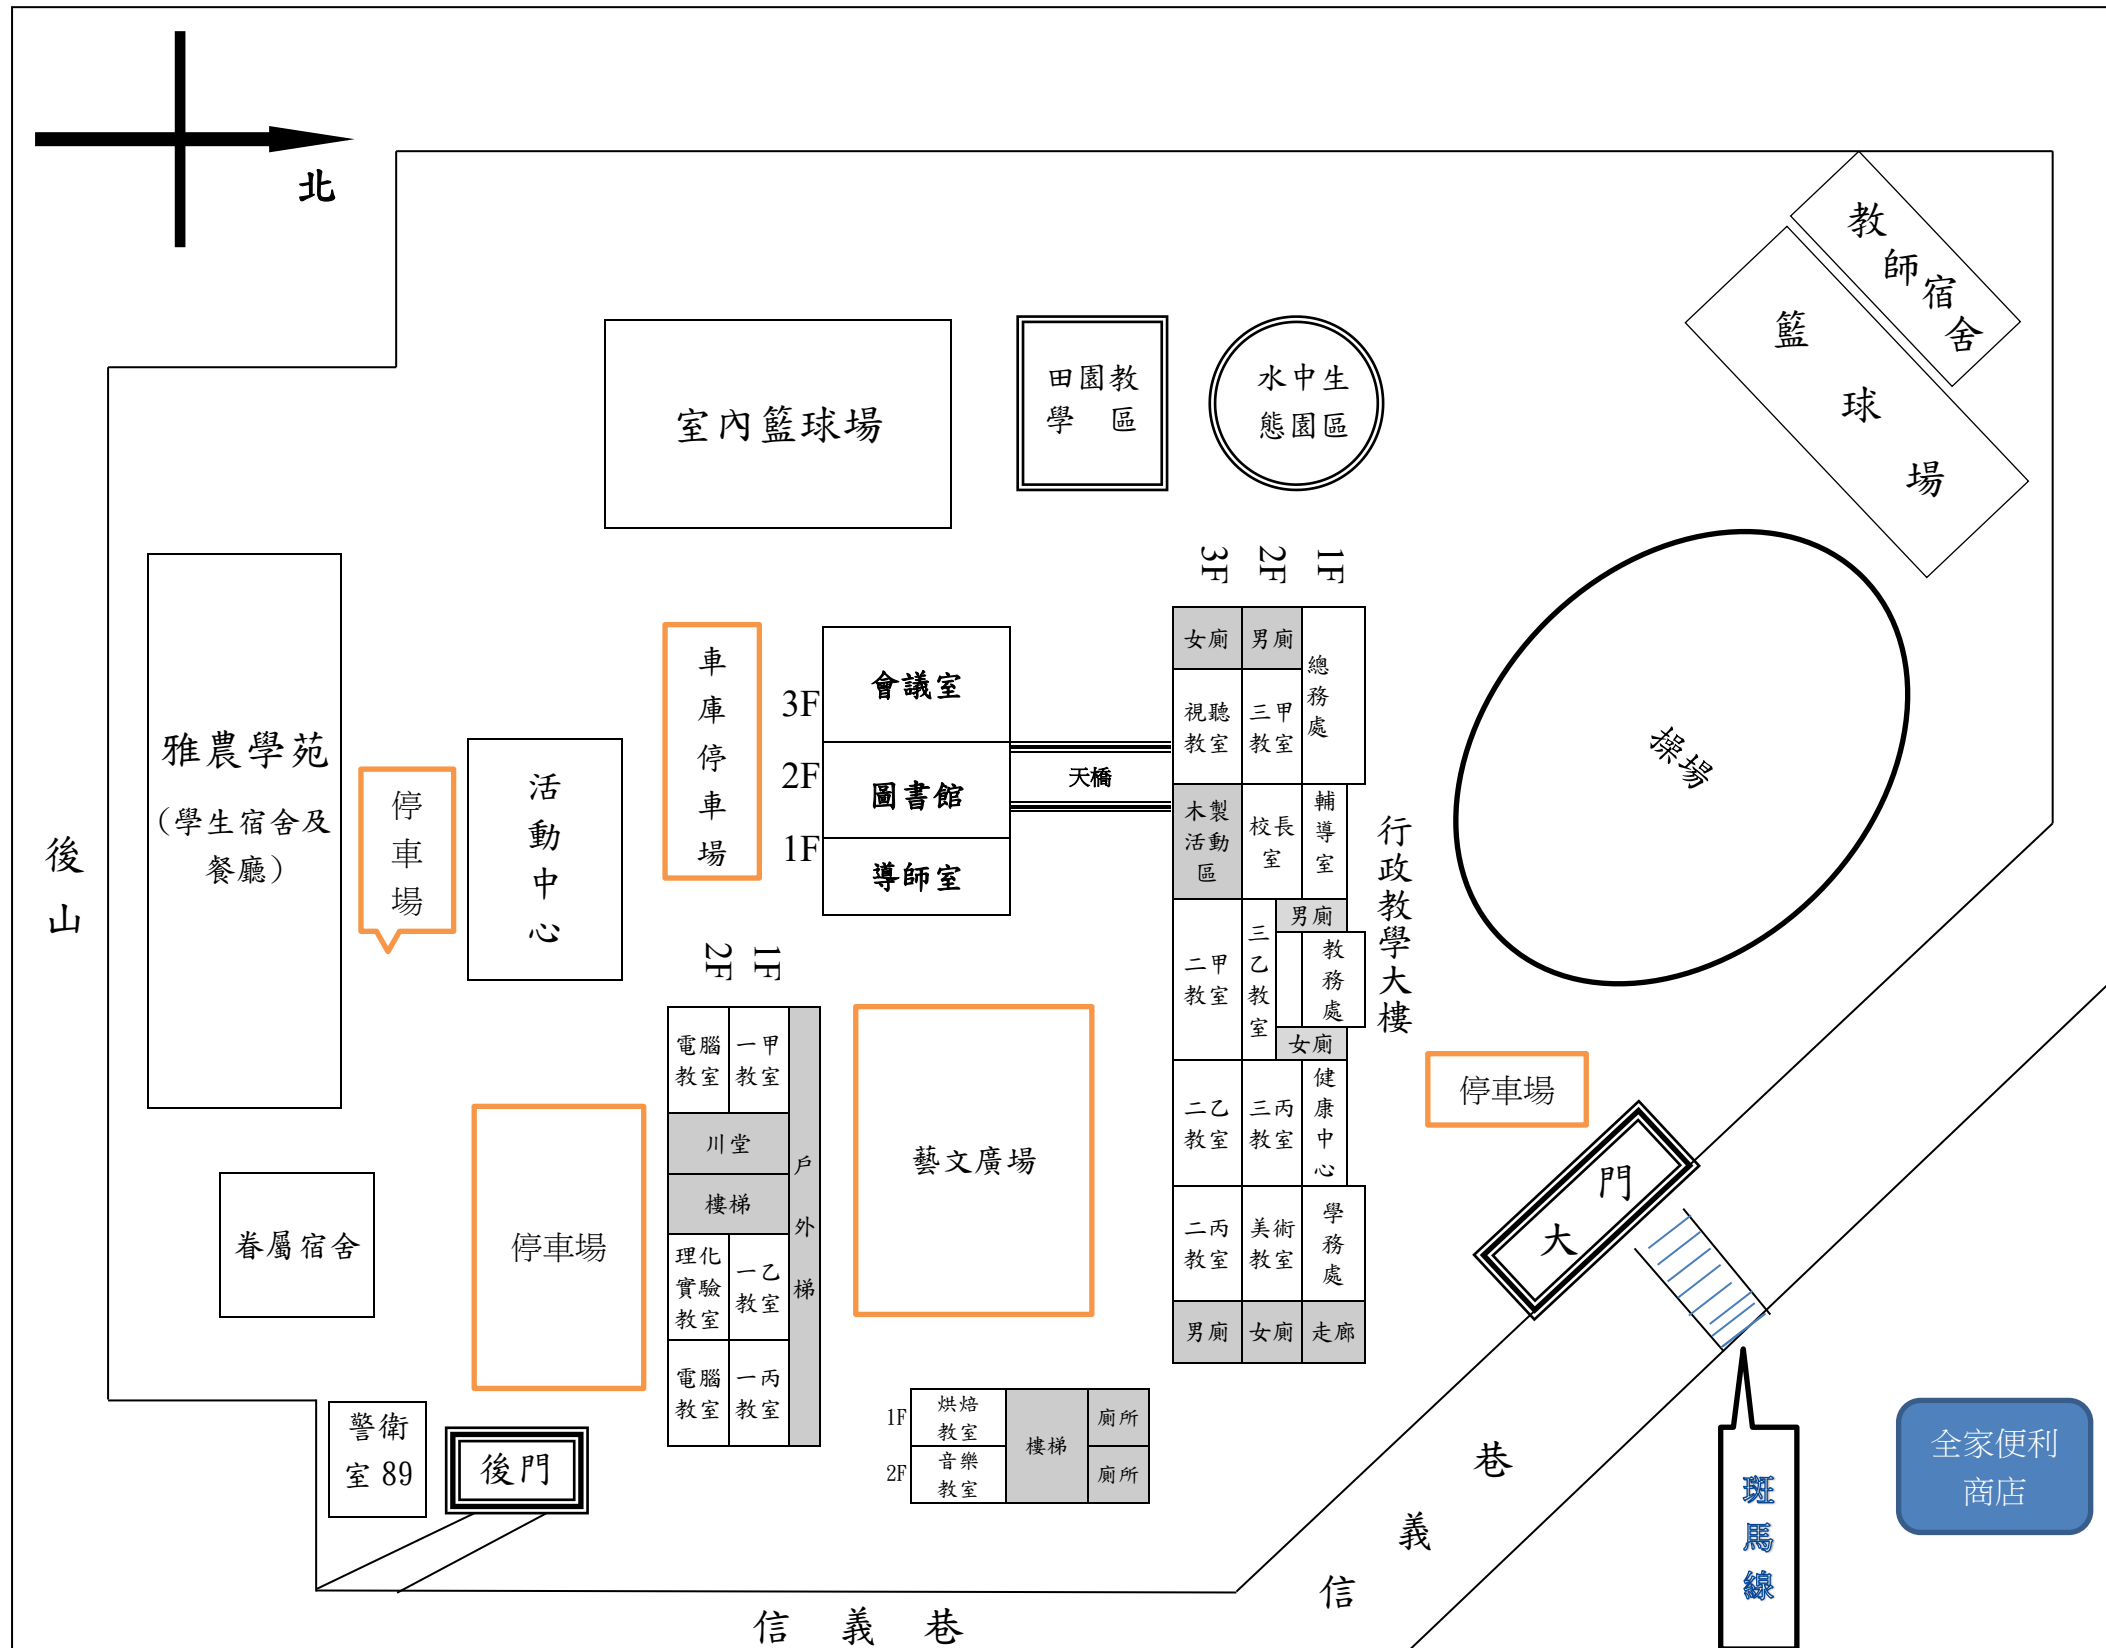

111 年度南投縣仁愛鄉仁愛國民中學校舍平面圖

製表日期：111 年 9 月 1 日

校舍編號 (bid)	校舍名稱 (A)	總樓地板面積(m ²)	教室間數
1	雅農學院	2256.75	0
2	活動中心	978.14	0
3	電腦教室	994.5	2
4	閒置-專科教室	744.36	0
5	音樂教室 (專科教室 1)	204	1
6	新建大樓 1 行政教學大樓	2316.42	14
7	新建大樓 2 導師室等	723.57	2
8	教師宿舍	750	0
9	警衛室	17.85	0
10	眷屬宿舍	138.47	0
合計		9124.06	30